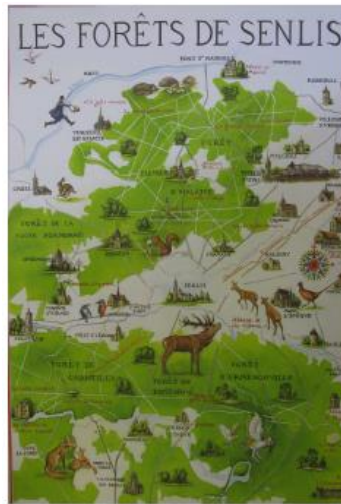

Carte des Trois Forêts

Tout savoir sur les forêts autour de Senlis est possible grâce à cette affiche représentant le secteur.

Prix : 12€