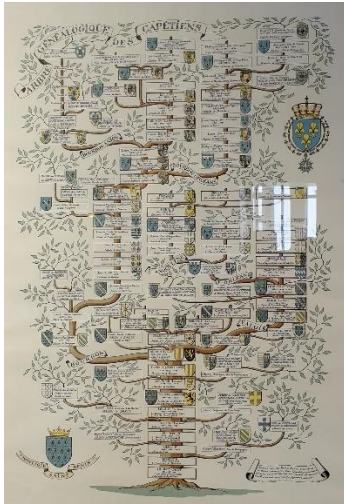

Arbre généalogique d'Hugues Capet

Affiche pour connaître toute la dynastie capétienne.

Prix : 19.50€