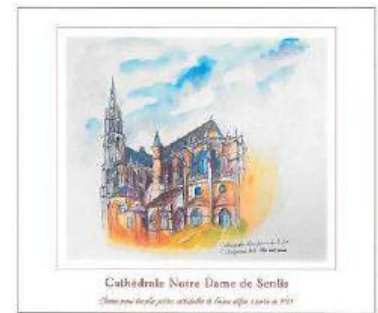

Prix : 6.25€

LES AFFICHES

Cathédrale Notre-Dame de Senlis

Affiche de M. Le Baube sur la cathédrale façade sud.
Prix : 12.50€

Senlis vue des champs

Affiche de M. Le Baube sur la campagne & de la ville de Senlis.
Prix : 12.50€

Cours Thoré Montmorency

Affiche de M. Le Baube du cours Montmorency, dans le fond la flèche de la cathédrale Notre-Dame de Senlis.
Prix : 12.50€

Rue aux Flageards

Affiche par M. Le Baube de l'église Saint Pierre dans la rue aux Flageards.
Prix : 12.50€

Jardin du Roy

Affiche de M. Le Baube de la muraille Gallo-Romaine depuis le Jardin du Roy.
Prix : 12.50€

Cathédrale Notre-Dame de Senlis

Aquarelle de Mme Desfavries représentant la cathédrale.
Prix : 9.50€