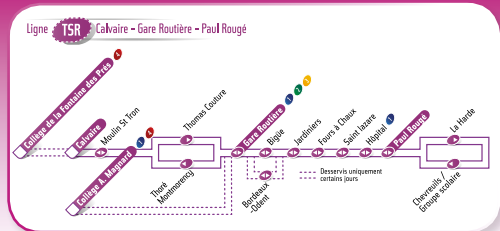

# Ligne **TSR** Moulin Saint-Tron ••> Paul Rougé

**Cette ligne circule tous les jours sur réservation**

**Le TSR c'est simple comme un coup de fil ! Réservez votre trajet au plus tard la veille avant 17h30 auprès de Oise Mobilité : 0 970 150 150 ou par e-mail à : [reservation-tad@oise-mobilite.fr](mailto:reservation-tad@oise-mobilite.fr)**

- circule uniquement le mardi et le vendredi
- circule uniquement les lundi, mercredi et jeudi

- sans réservation le mercredi en période scolaire
- sans réservation en période scolaire