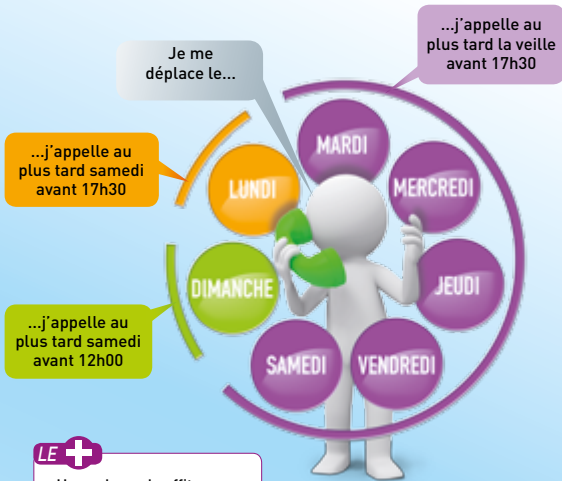

Le Transport Sur Réservation, c'est simple comme un coup de fil!

TSR

- Réservez votre trajet à l'avance selon les horaires et itinéraires indiqués dans la fiche horaires de votre ligne.
- Pour réserver, c'est facile : d'un simple coup de fil ou e-mail à la Centrale d'information voyageurs Oise Mobilité.

→ Comment réserver?

3

oïseMOBILITÉ
enregistre mon nom,
mon arrêt de montée,
mon horaire de départ
et mon arrêt de descente.

4

Je me présente à l'arrêt
de départ le jour J avec
mon titre de transport.

1

Je prépare mon
déplacement grâce
à ma fiche horaires
sur www.oise-mobilite.fr

2

Je contacte
oïseMOBILITÉ

▶ par téléphone :

0 970 150 150

PREMIER D'UN APPEL LOCAL DEPUIS UN POSTE FIXE

(du lundi au samedi de 8h à 19h, sauf jours fériés)

▶ par e-mail à :

reservation-tad@oise-mobilite.fr

LES +

- La réservation d'une seule personne suffit à lancer une course.
- Je reconnais mon bus grâce au logo ▶

TSR

→ Quand réserver?

LE +

- Un seul appel suffit pour réserver vos trajets jusqu'à 4 semaines à l'avance.

oïseMOBILITÉ

Simplifiez vos déplacements

oise-mobilite.fr

0 970 150 150