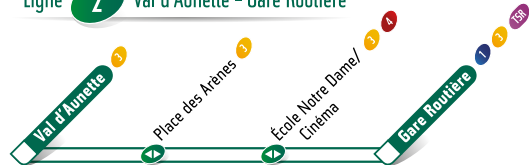

Ligne 2 Gare routière •••> Val d'Aunette

Utilisez gratuitement les lignes départementales 7 et 15 pour vos trajets Senlis intra-muros. Demandez un billet «TUS» au conducteur.

Ligne 2 Val d'Aunette - Gare Routière

● période scolaire uniquement

du lundi au vendredi

Ligne départementale à emprunter	n°15	n°15	n°15	n°15	n°7	n°15	n°15	n°7	n°15	n°15	n°15	n°7
Gare Routière	6:13	6:55	7:07	7:20	7:25	7:35	8:07	8:35	8:39	9:54	11:45	11:55
Usine des Eaux	6:15	6:57	7:09	7:22	7:27	7:37	8:09	8:37	8:41	9:56	11:47	11:57
Place des Arènes	6:16	6:58	7:10	7:23	7:29	7:38	8:10	8:39	8:42	9:57	11:48	11:59
Val d'Aunette	6:18	7:00	7:12	7:25	7:30	7:40	8:12	8:40	8:44	9:59	11:50	12:00

Ligne départementale à emprunter	n°15	n°7	n°15	n°7	n°15	n°15	n°7	n°15	n°15	n°7	n°15	n°15	n°15	n°15	
Gare Routière	12:45	13:25	13:40	14:10	14:55	16:25	16:40	16:45	17:35	18:00	18:23	18:53	19:25	19:55	20:15
Usine des Eaux	12:47	13:27	13:42	14:12	14:57	16:27	16:42	16:47	17:37	18:02	18:25	18:55	19:27	19:57	20:17
Place des Arènes	12:48	13:29	13:43	14:14	14:58	16:28	16:44	16:48	17:38	18:04	18:26	18:56	19:28	19:58	20:18
Val d'Aunette	12:50	13:30	13:45	14:15	15:00	16:30	16:45	16:50	17:40	18:05	18:28	18:58	19:30	20:00	20:20

le samedi

n°15	n°15	n°15	n°7	n°15	n°15	n°7	n°15	n°15	n°15	n°15	n°15	n°15
7:17	7:35	8:25	8:35	9:55	12:25	13:25	14:30	15:15	17:25	19:25	20:05	
7:19	7:37	8:27	8:37	9:57	12:27	13:27	14:32	15:17	17:27	19:27	20:07	
7:20	7:38	8:28	8:39	9:58	12:28	13:29	14:33	15:18	17:28	19:28	20:08	
7:22	7:40	8:30	8:40	10:00	12:30	13:30	14:35	15:20	17:30	19:30	20:10	

dimanche et j.fériés

n°15	n°15	n°15	n°15	n°15	n°15
8:25	9:57	12:25	16:20	17:25	18:55
8:27	9:59	12:27	16:22	17:27	18:57
8:28	10:00	12:28	16:23	17:28	18:58
8:30	10:02	12:30	16:25	17:30	19:00

Merci d'arriver 5 minutes avant le passage du bus au point d'arrêt. Prière de faire signe au conducteur pour qu'il s'arrête.