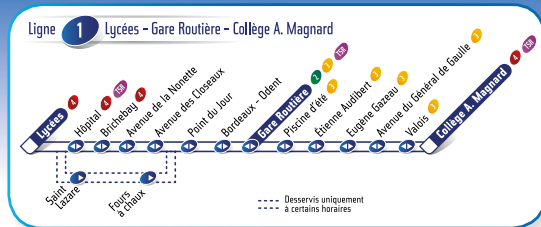

Ligne 1 Collège A. Magnard ↔ Gare routière ↔ Lycées

Utilisez gratuitement la ligne départementale 13 et 15 pour vos trajets Senlis intra-muros. Demandez un billet «TUS» au conducteur.

du lundi au vendredi

● ne circule pas le mercredi - ● circule uniquement le mercredi

Ligne départementale à emprunter	n°13	n°13	n°13	n°15		n°13					n°13	n°13		●	●	le samedi							
Collège A. Magnard	|	|	|	|	7:28	|	7:58	8:28	8:50	9:16	|	10:39	|	11:45	12:10	12:40	6:34	7:30	8:30	9:35	10:35	11:22	12:33
Valois	6:57	7:07	|	|	7:29	7:55	7:59	8:29	8:51	9:17	|	10:40	|	11:46	12:11	12:41	6:35	7:31	8:31	9:36	10:36	11:23	12:34
Av. du Gl. de Gaulle	|	|	|	|	7:30	|	8:00	8:30	8:52	9:18	|	10:41	|	11:47	12:12	12:42	6:36	7:32	8:32	9:37	10:37	11:24	12:35
Eugène Gazeau	|	|	|	|	7:31	|	8:01	8:31	8:53	9:19	|	10:42	|	11:48	12:13	12:43	6:37	7:33	8:33	9:38	10:38	11:25	12:36
Etienne Audibert	|	|	|	|	7:32	|	8:02	8:32	8:54	9:20	|	10:43	|	11:49	12:14	12:44	6:38	7:34	8:34	9:39	10:39	11:26	12:37
Piscine d'été	|	|	|	|	7:33	|	8:03	8:33	8:55	9:21	|	10:44	|	11:50	12:15	12:45	6:39	7:35	8:35	9:40	10:40	11:27	12:38
Gare Routière	7:00	7:10	7:23	7:30	7:35	7:58	8:05	8:35	8:57	9:23	9:41	10:46	11:05	11:52	12:17	12:47	6:41	7:37	8:37	9:42	10:42	11:29	12:40
Bordeaux - Odent	7:02	7:12	7:25	7h32	7:38	8:00	8:08	8:38	9:00	9:26	9:43	10:49	11:07	11:55	12:20	12:50	6:44	7:40	8:40	9:45	10:45	11:32	12:43
Point du jour	7:04	7:14	7:27	7h34	7:39	8:02	8:09	8:39	9:01	9:27	9:45	10:50	11:09	11:56	12:21	12:51	6:45	7:41	8:41	9:46	10:46	11:33	12:44
Avenue des Closeaux	|	|	|	|	7:42	|	8:12	8:42	9:04	9:30	|	10:53	|	11:59	12:24	12:54	6:48	7:44	8:44	9:49	10:49	11:36	12:47
Avenue de la Nonette	|	|	|	|	7:43	|	8:13	8:43	9:05	9:31	|	10:54	|	12:00	12:25	12:55	6:49	7:45	8:45	9:50	10:50	11:37	12:48
Brichebay	7:07	7:17	|	|	7:44	8:05	8:14	8:44	9:06	9:32	|	10:55	|	12:01	12:26	12:56	6:50	7:46	8:46	9:51	10:51	11:38	12:49
Hôpital	7:08	7:18	|	|	7:46	8:06	8:16	8:46	9:08	9:34	|	10:57	|	12:03	12:28	12:58	6:51	7:47	8:47	9:52	10:52	11:39	12:50
Hauts Bois	|	|	7:29	7h36	|	|	|	|	|	|	9:47	|	11:11	|	|	|	|	|	|	|	|	|	|
Lycées	|	|	|	7:42	7:50	|	8:20	8:50	9:12	9:38	|	11:01	|	12:07	12:32	13:02	6:54	7:50	8:50	9:55	10:55	11:42	12:53

Merci d'arriver 5 minutes avant le passage du bus au point d'arrêt. Prière de faire signe au conducteur pour qu'il s'arrête.