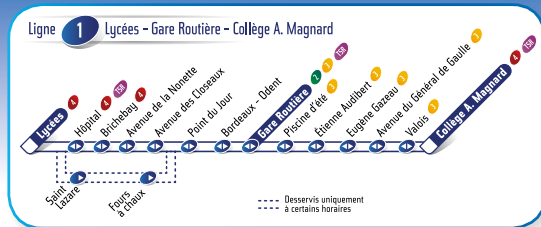

Ligne 1 Lycées •••> Gare routière •••> Collège A. Magnard

Utilisez gratuitement la ligne départementale 13 (Senlis - Orry-la-Ville) pour vos trajets Senlis intra-muros. Demandez un billet «TUS» au conducteur.

du lundi au vendredi ● circule uniquement le mercredi

Ligne départementale à emprunter	●	n°13						n°13							
Lycées	13:15	13:20	|	14:57	15:55	16:45	|	17:10	17:45	17:59	|	|	|	|	|
Hauts Bois	|	|	15:33	|	|	|	17:06	|	|	|	|	|	|	|	20:35
Hôpital	13:17	13:22	|	15:01	15:59	16:49	|	17:14	17:49	18:03	18:38	19:26	19:36	19:57	|
Brichebay	13:19	13:24	|	15:03	16:01	16:51	|	17:16	17:51	18:05	18:40	19:28	19:38	19:59	|
Av. de la Nonette	13:20	13:25	|	15:04	16:02	16:52	|	17:17	17:52	18:06	|	|	|	|	|
Av. des Closeaux	13:21	13:26	|	15:05	16:03	16:53	|	17:18	17:53	18:07	|	|	|	|	|
Point du Jour	13:23	13:29	15:35	15:07	16:05	16:55	17:08	17:20	17:55	18:09	18:43	19:31	19:41	20:02	20:37
Bordeaux - Odent	13:24	13:30	15:37	15:08	16:06	16:56	17:10	17:21	17:56	18:10	18:45	19:33	19:43	20:04	20:39
Gare Routière	14:08	13:33	15:38	15:12	16:10	17:00	17:12	17:25	18:00	18:14	18:47	19:35	19:45	20:06	20:40
Piscine d'été	14:31	13:34	|	15:15	16:13	17:03	|	17:28	18:03	18:17	|	|	|	|	|
Etienne Audibert	14:32	13:35	|	15:16	16:14	17:04	|	17:29	18:04	18:18	|	|	|	|	|
Eugène Gazeau	14:33	13:37	|	15:17	16:15	17:05	|	17:30	18:05	18:19	|	|	|	|	|
Av. Gl. de Gaulle	14:34	13:38	|	15:18	16:16	17:06	|	17:31	18:06	18:19	|	|	|	|	|
Valois	14:35	13:39	|	15:20	16:18	17:08	|	17:33	18:08	18:22	18:51	19:39	19:49	20:10	20:44
Collège A. Magnard	13:36	13:40	|	15:21	16:19	17:09	|	17:34	18:09	18:23	|	|	|	|	|

le samedi

14:17	15:17	16:00	16:55	17:55	18:55	19:55
|	|	|	|	|	|	|
14:19	15:19	16:02	16:57	17:57	18:57	19:57
14:21	15:21	16:04	16:59	17:59	18:59	19:59
14:22	15:22	16:05	17:00	18:00	19:00	20:00
14:23	15:23	16:06	17:01	18:01	19:01	20:01
14:26	15:26	16:09	17:04	18:04	19:04	20:04
14:27	15:27	16:10	17:05	18:05	19:05	20:05
14:30	15:30	16:13	17:08	18:08	19:08	20:08
14:31	15:31	16:14	17:09	18:09	19:09	20:09
14:32	15:32	16:15	17:10	18:10	19:10	20:10
14:34	15:34	16:17	17:12	18:12	19:12	20:12
14:35	15:35	16:18	17:13	18:13	19:13	20:13
14:36	15:36	16:19	17:14	18:14	19:14	20:14
14:37	15:37	16:20	17:15	18:15	19:15	20:15

Merci d'arriver 5 minutes avant le passage du bus au point d'arrêt. Prière de faire signe au conducteur pour qu'il s'arrête.