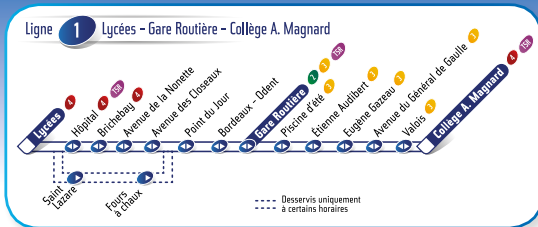

# Ligne 1 Lycées •••> Gare routière •••> Collège A. Magnard

Utilisez gratuitement la ligne départementale 13 (Senlis - Orry-la-Ville) pour vos trajets Senlis intra-muros. Demandez un billet «TUS» au conducteur.

**du lundi au vendredi** ● ne circule pas le mercredi

Ligne départementale à emprunter					n°13				n°13				n°13				n°13	n°13		●
Lycées	6:24	6:43	7:07	7:25	7:50	7:52	8:25	8:54	8:58	9:15	10:00		11:03			12:15	12:40			
Hauts Bois									9:02			10:12		11:33	12:09					
Hôpital	6:26	6:45	7:09	7:27	7:54	7:55	8:27	8:56		9:17	10:02		11:05			12:17	12:42			
Brichebay	6:28	6:47	7:11	7:29		7:58	8:29	8:58		9:19	10:04		11:07			12:19	12:44			
Av. de la Nonette	6:29	6:48	7:12	7:30		8:00	8:30	8:59		9:20	10:05		11:08			12:20	12:45			
Av. des Closeaux	6:30	6:49	7:13	7:31		8:02	8:31	9:00		9:21	10:06		11:09			12:21	12:46			
Point du Jour	6:33	6:52	7:16	7:34	7:56	8:07	8:34	9:03	9:04	9:24	10:09	10:14	11:12	11:35	12:11	12:24	12:49			
Bordeaux - Odent	6:34	6:53	7:17	7:35	7:58	8:09	8:35	9:04	9:06	9:25	10:10	10:16	11:13	11:37	12:13	12:25	12:50			
<b>Gare Routière</b>	<b>6:37</b>	<b>6:56</b>	<b>7:20</b>	<b>7:38</b>	<b>8:00</b>	<b>8:12</b>	<b>8:38</b>	<b>9:07</b>	<b>9:08</b>	<b>9:28</b>	<b>10:13</b>	<b>10:18</b>	<b>11:16</b>	<b>11:39</b>	<b>12:15</b>	<b>12:28</b>	<b>12:53</b>			
Piscine d'été			7:21	7:39		8:14	8:39	9:08		9:29	10:14		11:17			12:29	12:54			
Etienne Audibert			7:22	7:40		8:15	8:40	9:09		9:30	10:15		11:18			12:30	12:55			
Eugène Gazeau			7:24	7:42		8:17	8:42	9:11		9:32	10:17		11:20			12:32	12:57			
Av. G. de Gaulle			7:25	7:43		8:18	8:43	9:12		9:33	10:18		11:21			12:33	12:58			
Valois			7:26	7:44		8:19	8:44	9:13		9:34	10:19		11:22			12:34	13:59			
<b>Collège A. Magnard</b>	<b> </b>	<b> </b>	<b>7:27</b>	<b>7:45</b>	<b> </b>	<b>8:20</b>	<b>8:45</b>	<b>9:14</b>	<b> </b>	<b>9:35</b>	<b>10:20</b>	<b> </b>	<b>11:23</b>	<b> </b>	<b> </b>	<b>12:35</b>	<b>13:00</b>			