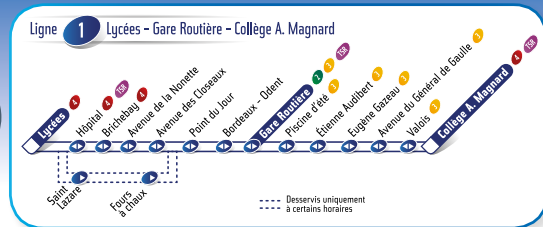

Ligne 1 Collège A. Magnard •••> Gare routière •••> Lycées

Utilisez gratuitement la ligne départementale 13 (Senlis - Orry-la-Ville) pour vos trajets Senlis intra-muros. Demandez un billet «TUS» au conducteur.

du lundi au vendredi

Ligne départementale à emprunter		n°13										
Collège Albéric Magnard	12:48	|	14:35	15:35	16:37	17:15	17:36	18:16	18:33	|	|	|
Valois	12:49	|	14:36	15:36	16:38	17:16	17:37	18:17	18:34	|	|	|
Av. du Général de Gaulle	12:50	|	14:37	15:37	16:39	17:17	17:38	18:18	18:35	|	|	|
Eugène Gazeau	12:51	|	14:38	15:38	16:40	17:18	17:39	18:19	18:36	|	|	|
Etienne Audibert	12:52	|	14:39	15:39	16:41	17:19	17:40	18:20	18:37	|	|	|
Piscine d'été	12:53	|	14:40	15:40	16:42	17:20	17:41	18:21	18:38	|	|	|
Gare Routière	12:55	13:35	14:42	15:42	16:44	17:22	17:43	18:23	18:40	18:59	19:24	19:48
Bordeaux - Odent	12:58	13:37	14:45	15:45	16:47	17:25	17:46	18:26	18:43	19:02	19:27	19:51
Point du jour	12:59	13:39	14:46	15:46	16:48	17:26	17:47	18:27	18:44	19:03	19:28	19:52
Avenue des Closeaux	13:02	|	14:49	15:49	16:51	17:29	17:50	18:30	18:47	19:06	19:31	19:55
Avenue de la Nonette	13:03	|	14:50	15:50	16:52	17:30	17:51	18:31	18:48	19:07	19:32	19:56
Brichebay	13:04	|	14:51	15:51	16:53	17:31	17:52	18:32	18:49	19:08	19:33	19:57
Hôpital	13:06	|	14:52	15:52	16:54	17:32	17:53	18:33	18:50	19:09	19:34	19:58
Hauts Bois	|	13:41	|	|	|	|	|	|	|	|	|	|
Lycées	13:10	|	14:55	15:55	16:57	17:35	17:56	18:36	18:53	19:11	19:36	20:00

le samedi

14:40	15:40	16:20	17:17	18:25	19:35
14:41	15:41	16:21	17:18	18:26	19:36
14:42	15:42	16:22	17:19	18:27	19:37
14:43	15:43	16:23	17:20	18:28	19:38
14:44	15:44	16:24	17:21	18:29	19:39
14:45	15:45	16:25	17:22	18:30	19:40
14:47	15:47	16:27	17:24	18:32	19:42
14:50	15:50	16:30	17:27	18:35	19:45
14:51	15:51	16:31	17:28	18:36	19:46
14:54	15:54	16:34	17:31	18:39	19:49
14:55	15:55	16:35	17:32	18:40	19:50
14:56	15:56	16:36	17:33	18:41	19:51
14:57	15:57	16:37	17:34	18:42	19:52
|	|	|	|	|	|
15:00	16:00	16:40	17:37	18:45	19:55

Merci d'arriver 5 minutes avant le passage du bus au point d'arrêt. Prière de faire signe au conducteur pour qu'il s'arrête.